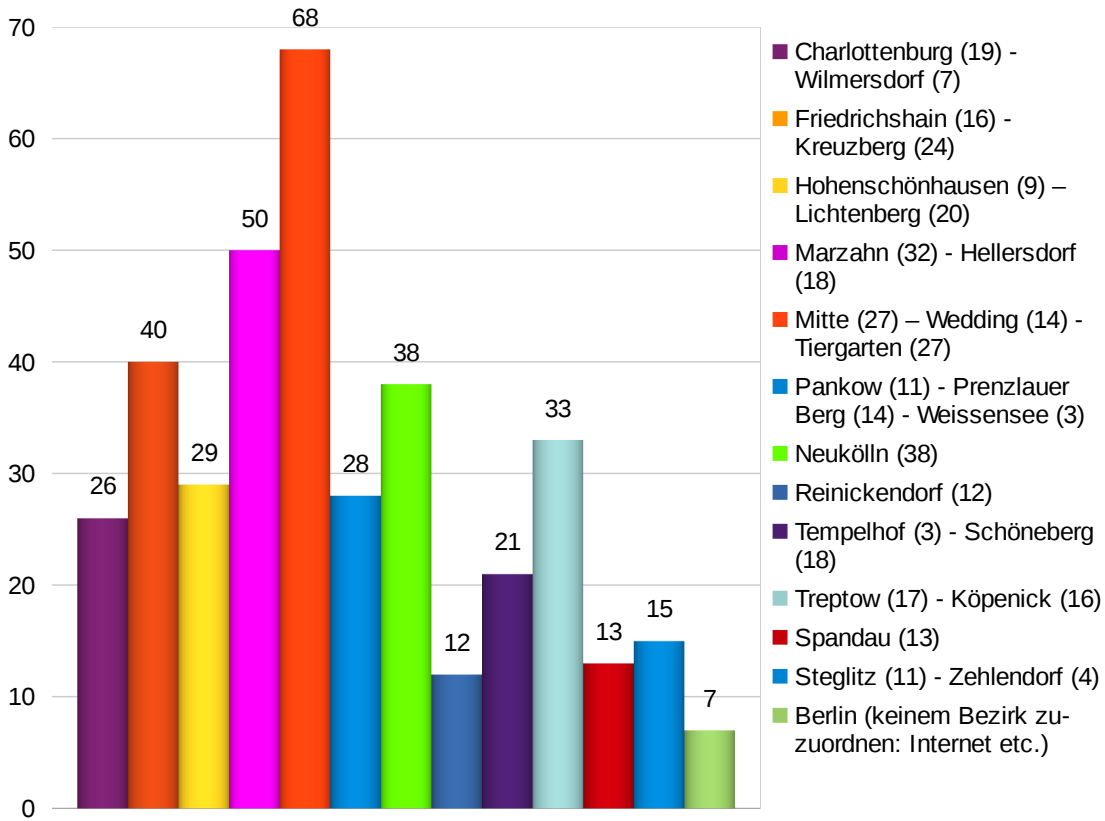

**Rechte, rassistische und antisemitische Gewalt und Bedrohung in Berlin**

© ReachOut, Stand: 15.03.2017

**Angriffe in den Berliner Bezirken 2016: 380**

Quelle: ReachOut; Stand: 15.3.2017

**Tatmotive 2016 in Berlin; gesamt: 380**

ReachOut; Stand 3.3.2017

**Tatorte in Berlin 2016**

Quelle ReachOut: 15.3.2017

## Angriffe 2016

**Straftaten 2016: 380 gesamt, bei 553 direkt Betroffenen**  
 Quelle: ReachOut; Stand 15.03.2017