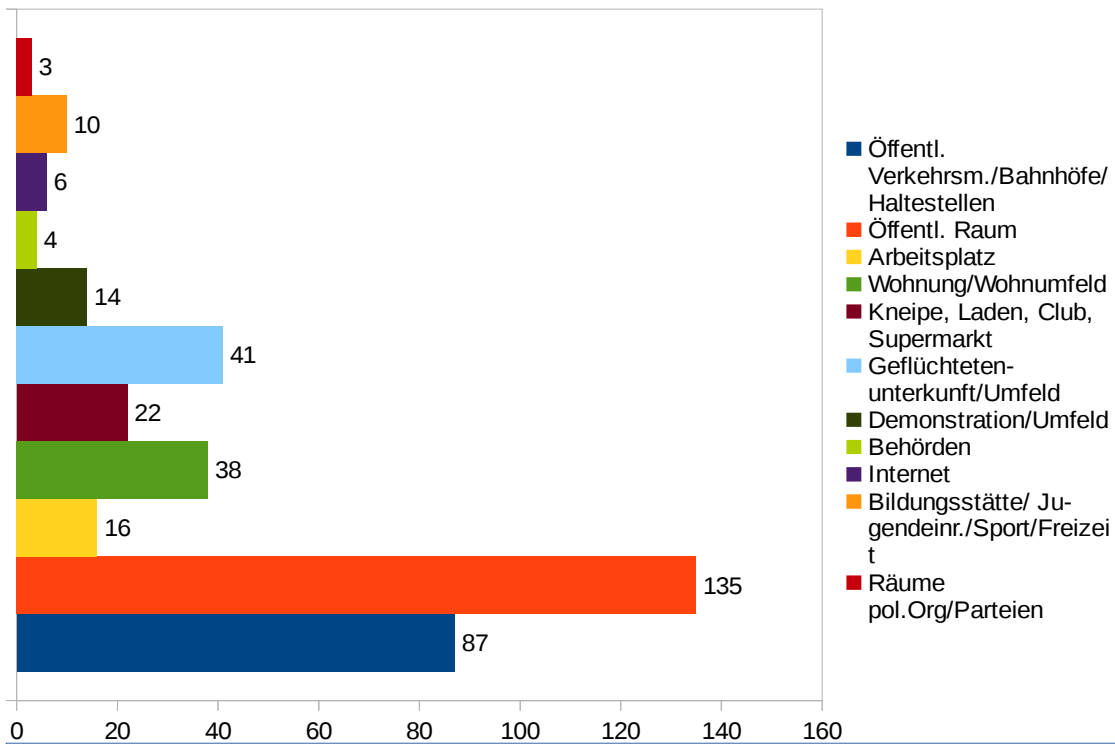

**Rechte, rassistische und antisemitische Gewalt und Bedrohung in Berlin**

© ReachOut, Stand: 15.03.2017

**Angriffe in den Berliner Bezirken 2016: 380**

Quelle: ReachOut; Stand: 15.3.2017

**Tatmotive 2016 in Berlin; gesamt: 380**

ReachOut; Stand 3.3.2017

**Tatorte in Berlin 2016**

Quelle ReachOut: 15.3.2017

## Angriffe 2016

**Straftaten 2016: 380 gesamt, bei 553 direkt Betroffenen**  
 Quelle: ReachOut; Stand 15.03.2017