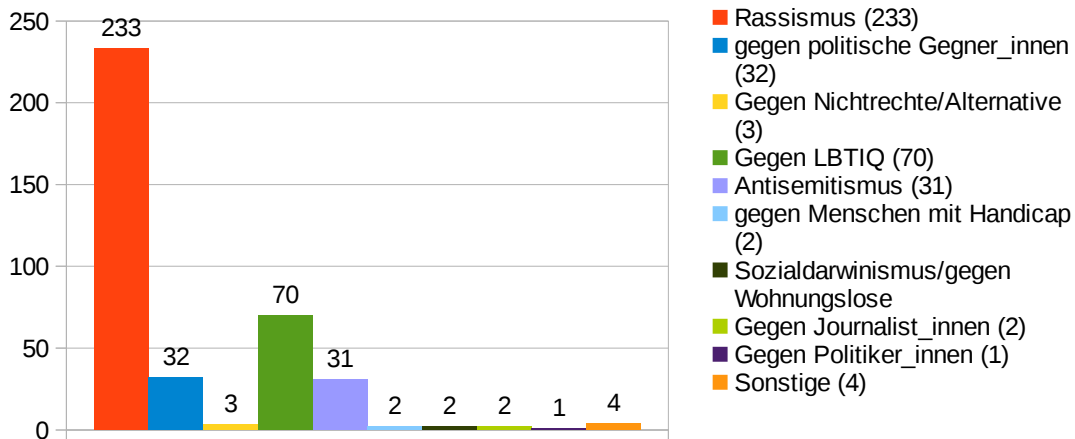

**Rechte, rassistische und antisemitische Gewalt und Bedrohung in Berlin**

© ReachOut, Stand: 15.03.2017

**Angriffe in den Berliner Bezirken 2016: 380**

Quelle: ReachOut; Stand: 15.3.2017

**Tatmotive 2016 in Berlin; gesamt: 380**

ReachOut; Stand 3.3.2017

**Tatorte in Berlin 2016**

Quelle ReachOut: 15.3.2017

## Angriffe 2016

**Straftaten 2016: 380 gesamt, bei 553 direkt Betroffenen**  
 Quelle: ReachOut; Stand 15.03.2017